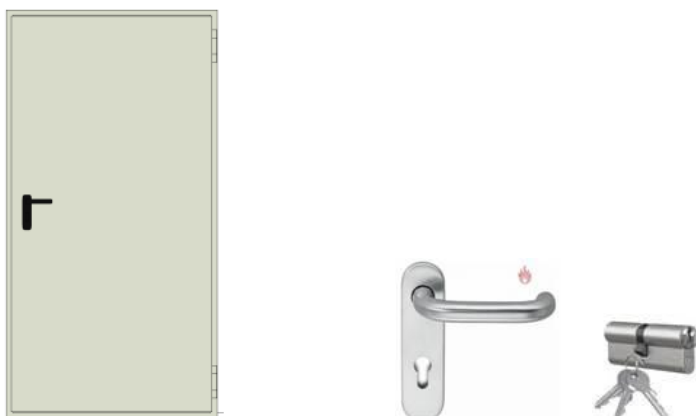

III piedāvājums

Hörmann ugunsdrošās durvis apkures telpai vai garāžai.

Ugunsdrošās durvis T30 H8-5 ar nerūsējošā tērauda rokturi un cilindru.

Durvju komplektācijā ietilpst slēptais ugunsnoturības blīvējums, stūra kārba, krāsa RAL9002, 4 pusējais blīvējums, nerūsējošā tērauda rokturis un durvju slēdzenes cilindrs ar 3 atslēgām.

Durvis standartā ir ar sliekšni, bet ir iespējama montāža arī bez sliekšņa.

Durvju automātiskā aizvēršanās tiek regulēta pateicoties iebūvētajai atsperes eņģei.

Paredzētas uzstādīšanai ugunsdrošajās starpsienās. Īpaši piemērotas apkures telpām vai kā durvis uz garāžu.

Pieejamie izmēri un akcijas cena:

Izmērs, mm	Klienta cena (bez uzstādīšanas) € ar PVN
900 x 2100 1000 x 2100	285,-